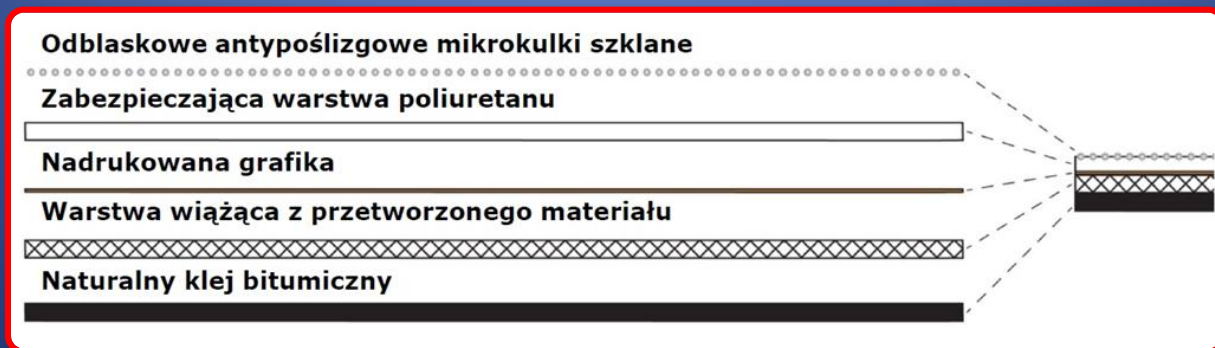

DIGIMARK™

**Unikalny system do odtwarzania
grafik na jezdnie i chodniki**

Host City Wrocław

DIGIMARK™

Unikalny system do odtwarzania grafik na jezdnie i chodniki

Digimark podobnie jak Paintmark składa się z warstwy naturalnego bitumu oraz warstwy oddzielającej. Górne warstwy tworzą: grafika, zabezpieczenie grafiki – warstwa polimeru a także mikrokulki szklane zapewniające odpowiednią odblaskowość oraz właściwości antypoślizgowe.

Paintmark™

DIGIMARK™

- *innowacyjna technologia pozwalająca na zastosowanie na wszystkich rodzajach nawierzchni*
- *szerokie zastosowanie zarówno w oznakowaniu tymczasowym jak i docelowym*
- *możliwość odtwarzania znaków, symboli, napisów, obrazów i zdjęć w fotograficznej jakości w różnych kształtach i rozmiarach*
- *idealny jako nośnik reklamy*